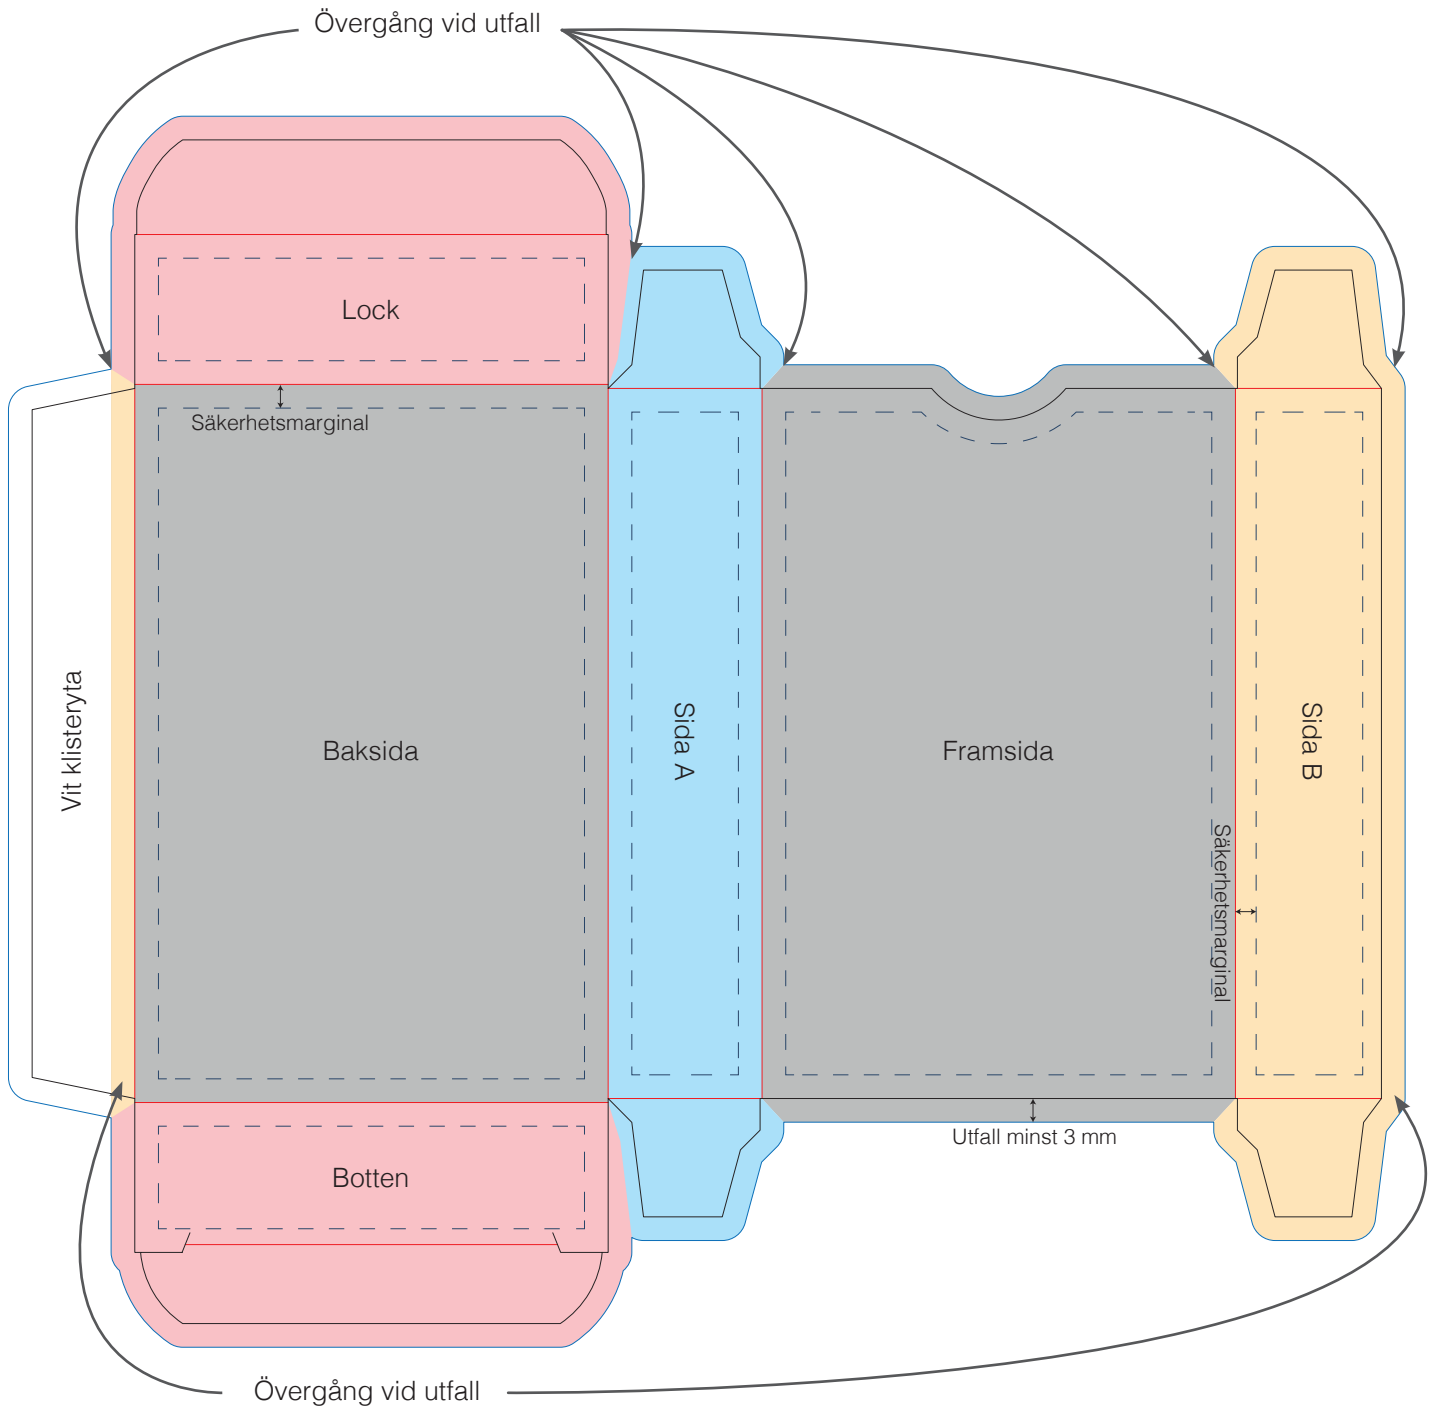

# Guideline - Card Bridge size 63x88 mm

- Utfall minst 3 mm
- Skuret format 63x88 mm
- Satsyta max 57x82 (minst 3 mm vitt till skuret format)

## Med utfall

# Guideline - Card Bridge size 63x88 mm

Box size 19x65x90 mm

Stansmall finns att ladda ner!  
**Viktigt** Ändra inga färger eller linjer på stansmallen.

# Guideline - Card Bridge size 63x88 mm

Utan utfall

Med utfall