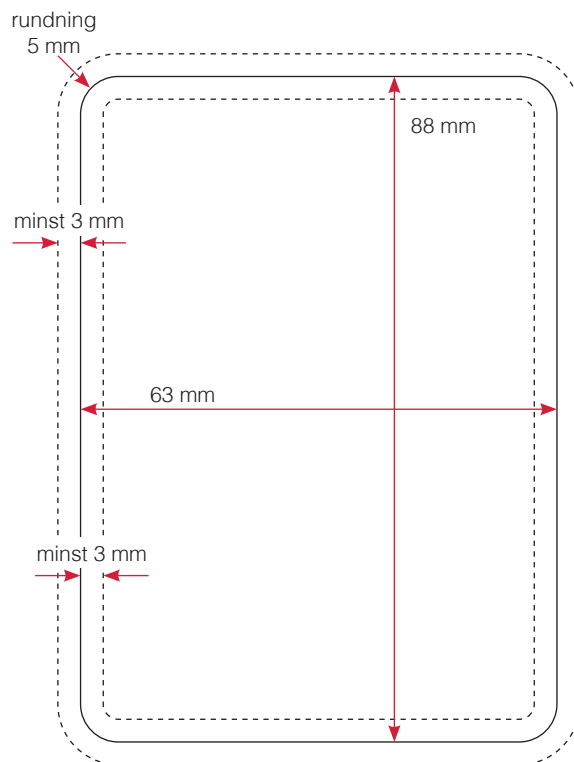

# Guideline - Card Bridge size 63x88 mm

- Utfall minst 3 mm
- Skuret format 63x88 mm
- Satsyta max 57x82 (minst 3 mm vitt till skuret format)

# Guideline - Card Bridge size 63x88 mm

Box size 19x65x90 mm

Stansmall finns att ladda ner!  
**Viktigt** Ändra inga färger eller linjer på stansmallen.

# Guideline - Card Bridge size 63x88 mm

Utan utfall

Med utfall